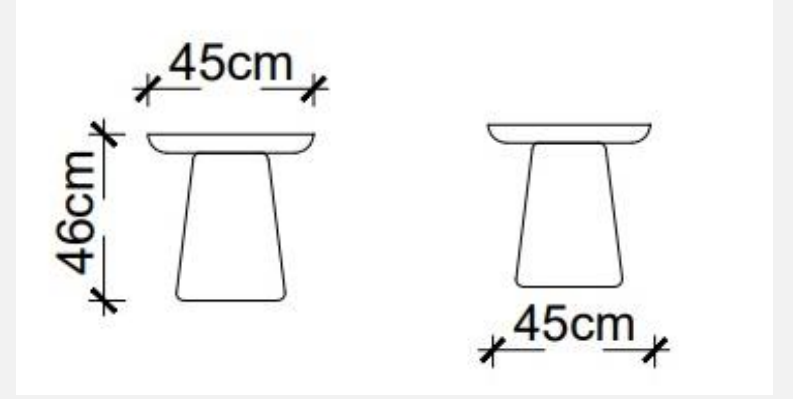

YAN SEHPA

LODA

Satış Fiyatı : 22.915 TL

İndirim Oranı : %50

Satış Fiyatı : 11.457 TL